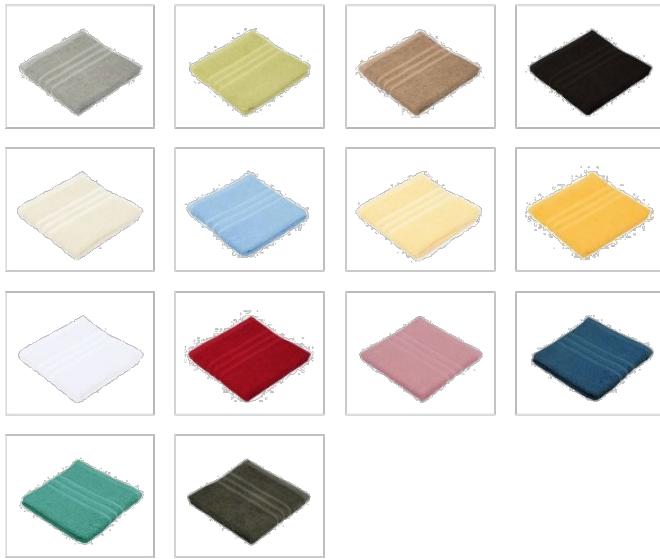

# Frottierserien - Sewem - Sylt - Porto - New York

Zinn Wember  
Präsente die Erfreuen

Zinn Wember  
Präsente die Erfreuen

Handtuch	Sewem weiß	50 x 100cm,	500g/m <sup>2</sup>	<b>11,80€/Stk*</b>
Duschtuch	Sewem weiß	70 x 140cm,	500g/m <sup>2</sup>	<b>14,50€/Stk*</b>
Gäsetuch	Sylt	30 x 50cm,	440g/m <sup>2</sup>	<b>7,80€/Stk*</b>
Handtuch	Sylt	50 x 100cm,	440g/m <sup>2</sup>	<b>10,80€/Stk*</b>
Duschtuch	Sylt	70 x 140cm,	440g/m <sup>2</sup>	<b>14,10€/Stk*</b>
Handtuch	Porto	50 x 100cm,	500g/m <sup>2</sup> ,	<b>12,45€/Stk*</b>
Duschtuch	Porto	70 x 140cm,	500g/m <sup>2</sup> ,	<b>15,80€/Stk*</b>
Badetuch	Porto	100 x 180cm,	500g/m <sup>2</sup> ,	<b>22,70€/Stk*</b>
Gäsetuch	New York	30 x 50cm,	550g/m <sup>2</sup>	<b>8,80€/Stk*</b>
Handtuch	New York	50 x 100cm,	550g/m <sup>2</sup>	<b>12,80€/Stk*</b>
Duschtuch	New York	70 x 140cm,	550g/m <sup>2</sup>	<b>16,80€/Stk*</b>

\* alle Preise sind ab 100 Stück inklusive Stickung  
zuzüglich MwSt und Versand, **kleiner/größere Mengen Preis auf Anfrage!**  
Bei Erstbestellung oder Neugestaltung, Stickkartenkosten einmalig 80€

Farbpalette SYLT 440g/m<sup>2</sup>

PORTO 500g/m<sup>2</sup>

Farbpalette NEW YORK 550 g/m<sup>2</sup>

  
Zinn Wember  
Präsente die Erfreuen