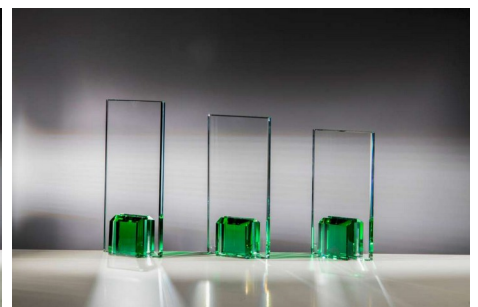

Pokale aus Glas

Preise auf Anfrage, zuzüglich MwSt. und Versand

www.zinn-wember-praesente.de

Zinn-Wember Marion Wember e. Kfr. Hainerweg 15 35435 Wettenberg